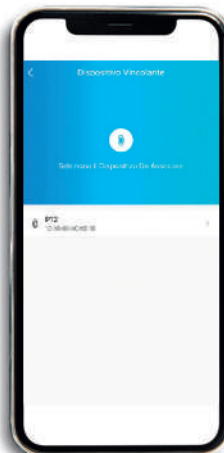

MONITOR A  
SCORRIMENTO  
AFFICHAGE  
TACTILE

CRONOGRAFO  
CHRONOGAPHE

ACC. SCHERMO  
ROTAZIONE POLSO  
ALLUMAGE DE L'ÉCRAN  
PAR ROTATION DU POIGNET

## INSTALLAZIONE APP INSTALLATION APP

Cerca e scarica l'APP  
"DIRI FIT"

*Recherchez et téléchargez  
l'APP "DIRI FIT"*

Cerca il dispositivo  
"P12"

*Recherche de l'appareil  
"012"*

Associa e inizia  
a divertirti!

*Associer et commencer  
à t'amuser!*

CHIAMATA BLUETOOTH  
APPEL BLUETOOTH

**SMARTY2.0**  
SMART GENERATION TECHNOLOGY

YOUR [SMARTY] IS SMART

Codice orologio  
Référence montre  
SW023

SCOPRI DI PIÙ,  
SCANSIONA IL  
QR CODE