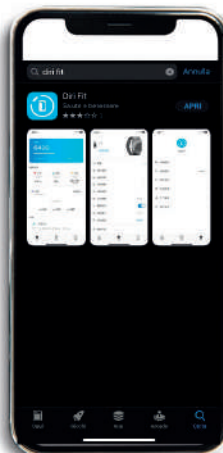

FOTO  
PERSONALIZZATE  
PHOTOS  
PERSONNALISÉES

LUMINOSITÀ  
SCHERMO  
LUMINOSITÉ  
DE L'ÉCRAN

DURATA ACCENSIONE  
SCHERMO  
RÉGLAGE DE LA DURÉE  
D'ALLUMAGE DEL'ÉCRAN

TIMER

IMPOSTAZIONE  
SVEGLIA  
RÉGLAGE  
ALARME

MONITOR A  
SCORRIMENTO  
AFFICHAGE  
TACTILE

CRONOGRAFO  
CHRONOGAPHE

ACC. SCHERMO  
ROTAZIONE POLSO  
ALLUMAGE DE L'ÉCRAN  
PAR ROTATION DU POIGNET

## INSTALLAZIONE APP INSTALLATION APP

Cerca e scarica l'APP  
"DIRI FIT"

*Recherchez et téléchargez  
l'APP "DIRI FIT"*

Cerca il dispositivo  
"P12"

*Recherche de l'appareil  
"012"*

Associa e inizia  
a divertirti!

*Associer et commencer  
à t'amuser!*

CHIAMATA BLUETOOTH  
APPEL BLUETOOTH

**SMARTY2.0**  
SMART GENERATION TECHNOLOGY

YOUR [SMARTY] IS SMART

Codice orologio  
Référence montre  
SW023

SCOPRI DI PIÙ,  
SCANSIONA IL  
QR CODE