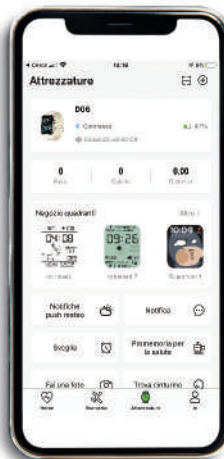

Timer

Cronografo  
Chronographe

Accensione schermo rotazione polso  
Allumage de l'écran par rotation du poignet

## INSTALLAZIONE APP INSTALLATION APP

Cerca e scarica l'APP  
"WEARFIT PRO"

Recherchez et téléchargez  
l'APP "WEARFIT PRO"

Cerca il dispositivo  
"D06"

Recherche de l'appareil  
"D06"

Associa e inizia  
a divertirti!

Associer et commencer  
à t'amuser!

CHIAMATA BLUETOOTH  
APPEL BLUETOOTH

SMARTY2.0  
SMART GENERATION TECHNOLOGY

YOUR [SMARTY] IS SMART

Codice orologio  
Référence montre  
SW022

SCOPRI DI PIÙ,  
SCANSIONA IL  
QR CODE

DÉCOUVREZ PLUS  
SCANNER LE  
CODE QR

FUNZIONI / FONCTIONS

**BENESSERE BIEN-ÊTRE**

Controllo del sonno  
*Contrôle du sommeil*

Benessere generale  
*Bien-être général*

Cardio frequenza  
*Rythme cardiaque*