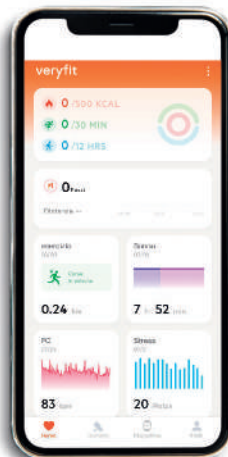

LUMINOSITÀ
SCHERMO
LUMINOSITÉ
DE L'ÉCRAN

DURATA ACCENSIONE
SCHERMO
RÉGLAGE DE LA DURÉE
D'ALLUMAGE DEL'ÉCRAN

TIMER

IMPOSTAZIONE
SVEGLIA
RÉGLAGE
ALARME

MONITOR A
SCORRIMENTO
AFFICHAGE
TACTILE

CRONOGRAFO
CHRONOGAPHE

ACC. SCHERMO
ROTAZIONE POLSO
ALLUMAGE DE L'ÉCRAN
PAR ROTATION DU POIGNET

INSTALLAZIONE APP INSTALLATION APP

Cerca e scarica l'APP
"VERY FIT"

*Recherchez et téléchargez
l'APP "VERY FIT"*

Cerca il dispositivo
"SMARTY"

*Recherche de l'appareil
"SMARTY"*

Associa e inizia
a divertirti!

*Associer et commencer
à t'amuser!*

SMARTY2.0
SMART GENERATION TECHNOLOGY

YOUR [SMARTY] IS SMART

Codice orologio
Référence
montre
SW029

SCOPRI DI PIÙ,
SCANSIONA IL
QR CODE

*DÉCOUVREZ PLUS
SCANNER LE
CODE QR*

FUNZIONI / FONCTIONS
BENESSERE / BIEN-ÊTRE

FUNZIONI / FONCTIONS
SPORT

FUNZIONI / FONCTIONS
CELLULARE / MOBILE

OSSIGENO (O2)
OXYGEN (O2)

METEO
MÉTÉO

NOTIFICA
MESSAGGI
NOTIFICATION
MESSAGES