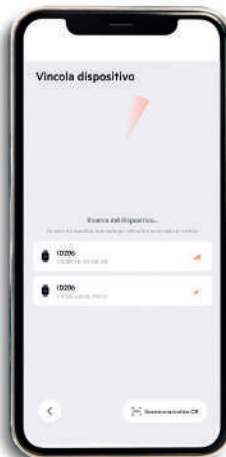

LUMINOSITÀ
SCHERMO
LUMINOSITÉ
DE L'ÉCRAN

DURATA ACCENSIONE
SCHERMO
RÉGLAGE DE LA DURÉE
D'ALLUMAGE DEL'ÉCRAN

TIMER

IMPOSTAZIONE
SVEGLIA
RÉGLAGE
ALARME

MONITOR A
SCORRIMENTO
AFFICHAGE
TACTILE

CRONOGRAFO
CHRONOGAPHE

ACC. SCHERMO
ROTAZIONE POLSO
ALLUMAGE DE L'ÉCRAN
PAR ROTATION DU POIGNET

INSTALLAZIONE APP INSTALLATION APP

Cerca e scarica l'APP
"VERY FIT"

*Recherchez et téléchargez
l'APP "VERY FIT"*

Cerca il dispositivo
"SMARTY"

*Recherche de l'appareil
"SMARTY"*

Associa e inizia
a divertirti!

*Associer et commencer
à t'amuser!*

SMARTY2.0
SMART GENERATION TECHNOLOGY

YOUR [SMARTY] IS SMART

Codice orologio
Référence
montre
SW029

SCOPRI DI PIÙ,
SCANSIONA IL
QR CODE